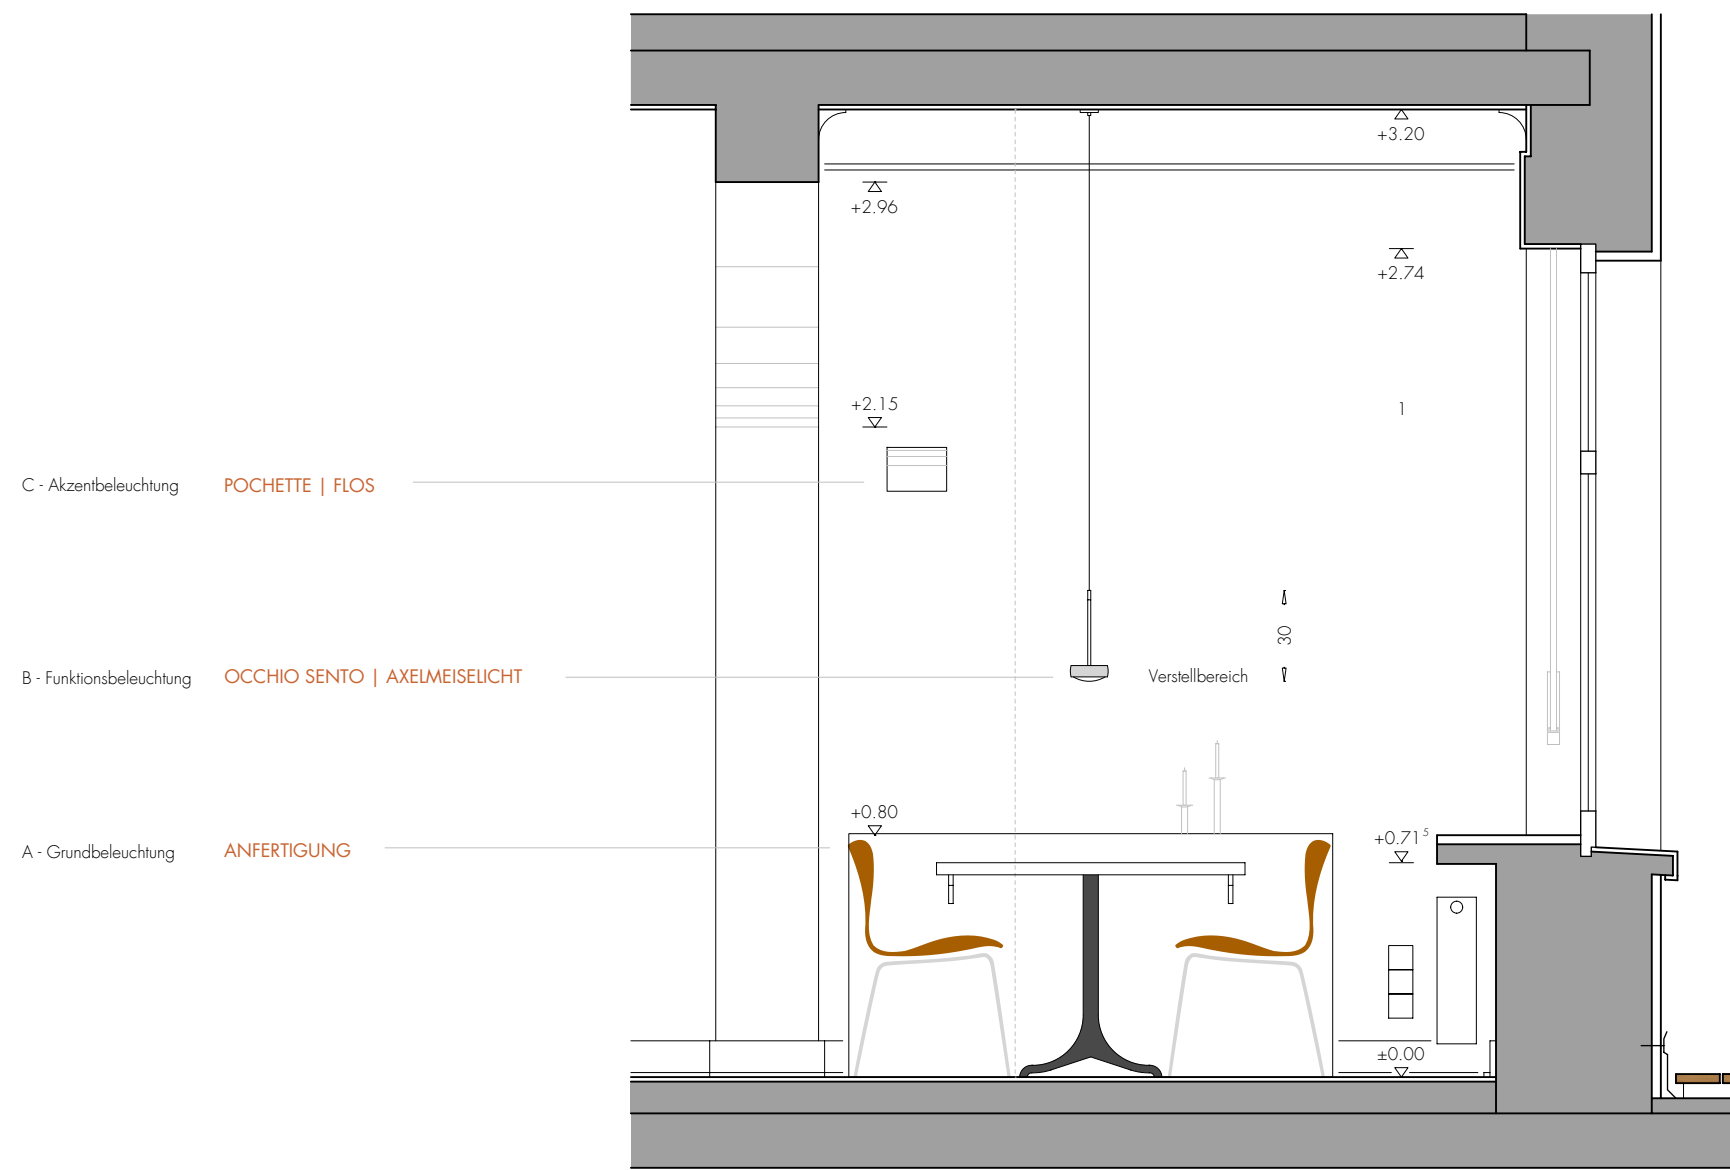

LEGENDE:

- 1 - Wand: Raufaser, weiß
- 2 - Decke: Glattputz, weiß
- 3 - Boden: Parkett, Eiche
- 4 - Fenster, Klarglas
- 5 - Fenster, neu
- 6 - Heizkörper, weiß

BELEUCHTUNGSKONZEPT:

- A - Grundbeleuchtung direkt | indirekt
- B - Funktionsbeleuchtung
- C - Akzentbeleuchtung

FARBRAUM:

- Grundfarbe: Weiß, Creme- und Sandfarben
- Akzentfarbe: Rubinrot, Violett, Lichtgrün, Blau
- Ausstrahlung: Harmonie, Weite + Helligkeit

MÖBIERUNGSVORSCHLAG:

- Esstisch vorh.: B/T/H = 1,83 x 1,02 x 0,71⁵ m
- Sideboard mit Anfertigung für zusätzliche Lichtgestaltung
- Beleuchtung: Pendelleuchten im Essbereich kombiniert mit Wandleuchten